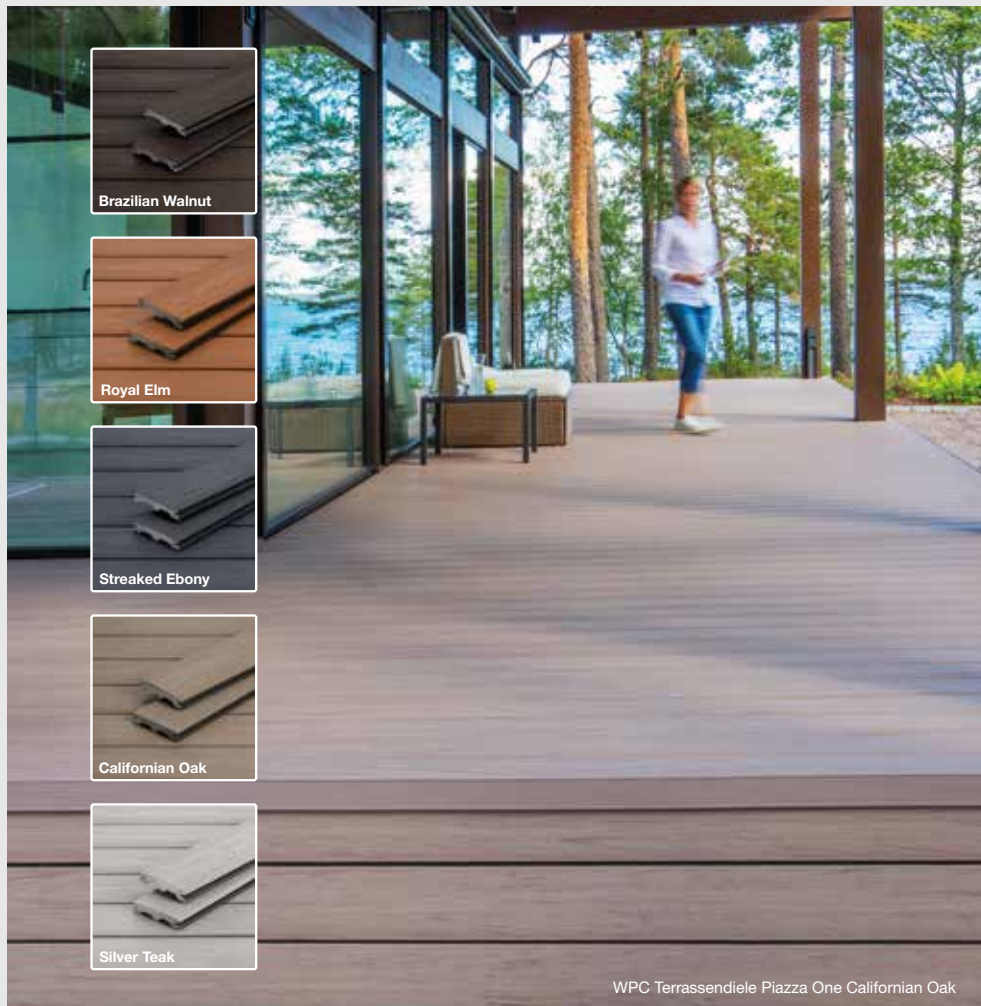

WPC Piazza One

Elegante Holzstruktur

- > Einsatz im privaten Wohnbereich
- > Natürliches Erscheinungsbild
- > schiefer- und splitterfrei
- > pflegeleichte Oberfläche
- > gute Fleckenbeständigkeit
- > widerstandsfähig gegen Ausbleichen durch UV-Strahlung und Witterung
- > für Poolumrandungen geeignet