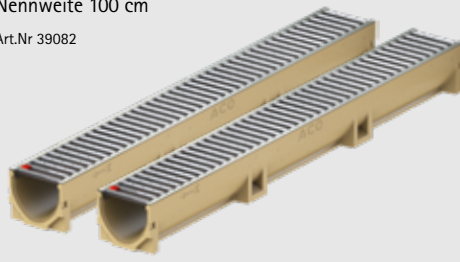

26,70 (inkl.)

22,25 Stück (exkl.)

ACO Self® XtraPoint

mit Kunststoffrost, schraublose Arretierung, UV-stabil, großer Schlammemmer, mit Griff, niedrige Einbauhöhe, Belastungsklasse B125, DN 100, 250 x 250 mm

Art.Nr. 83770