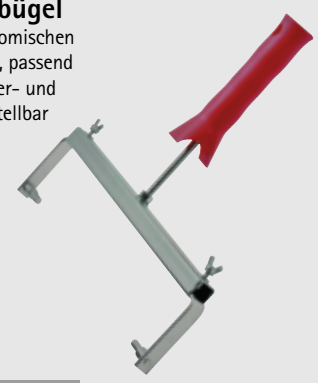

Art.Nr.	Maße	Preis (exkl.)
88575	25 cm 7 mm Floor	2,99
87041	61 cm 13 mm Floor	6,90

3,58 (inkl.)

2,99 Stück (exkl.)

Farbwalzenbügel

8 mm, mit ergonomischen Kunststoffgriffen, passend für alle Heizkörper- und Farbwalzen, verstellbar von 41-61cm

Art.Nr. 87040

49,08 (inkl.)

40,90 Stück (exkl.)

Verlängerungsstange Plano Comfort Polo

Tele-Verlängerungsstange aus glasfaserverstärktem Aluminium, mit Adapter für Flächenspachteln verwendbar, Länge 128-220 cm