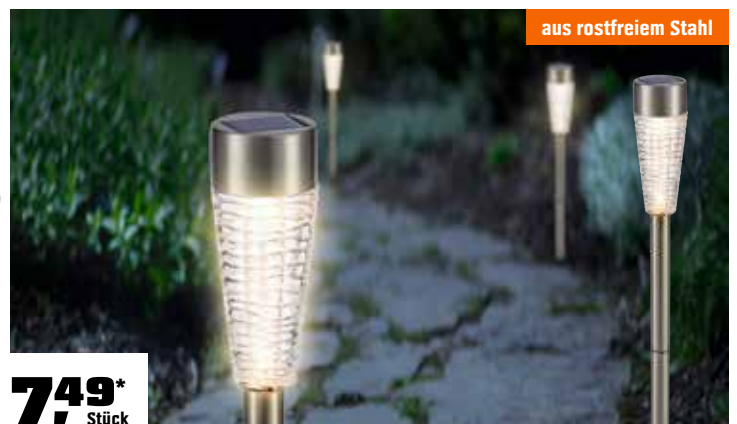

aus rostfreiem Stahl

7,49*
Stück

LED-SOLARLEUCHE „SCANDICCI“

Modern, aus Edelstahl und hochwertigem Glas, mit Erdspieß und integrierter LED, warmweiß, IP44, H 80 cm x Ø 7,6 cm, Art.-Nr. 2365211

**/Rechtstexte zu den Preisangaben sowie weitere Hinweise zur Registrierung bei heyOBI und den Bedingungen von heyOBI findest du auf der letzten Seite.