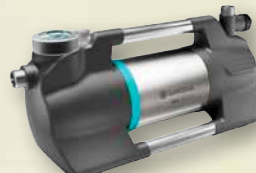

heyOBI VORTEIL
199,99**
ohne heyOBI Vorteil
229,99 €*

Gartenpumpe 5600 Silent+

1. Leistungsstark, energieeffizient und herausragend leise dank innovativer wassergekühlter Mehrstufentechnik
   - Durchflussrate: 5.600 l/h bei 4,7 bar Druck
   - mit integriertem Vorfilter und zwei Abgängen
2. Art.-Nr. 2518959